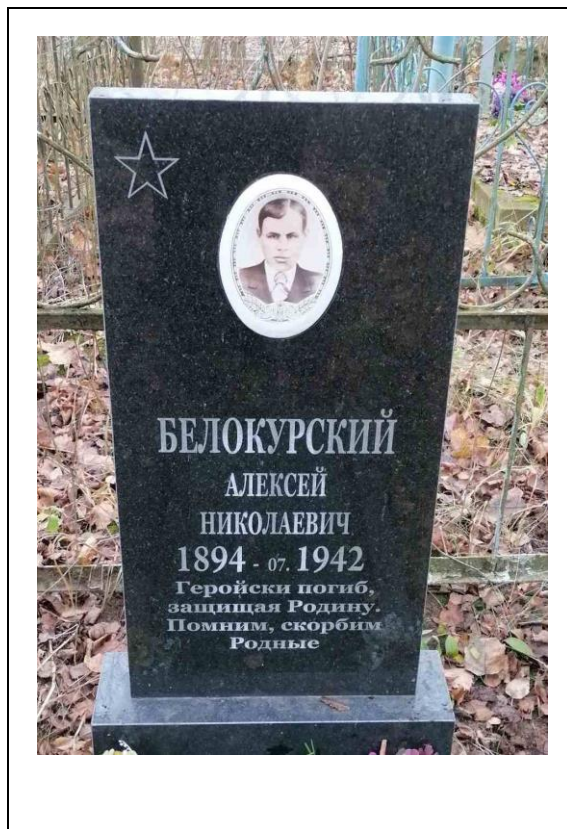

8. Фотоснимок захоронения