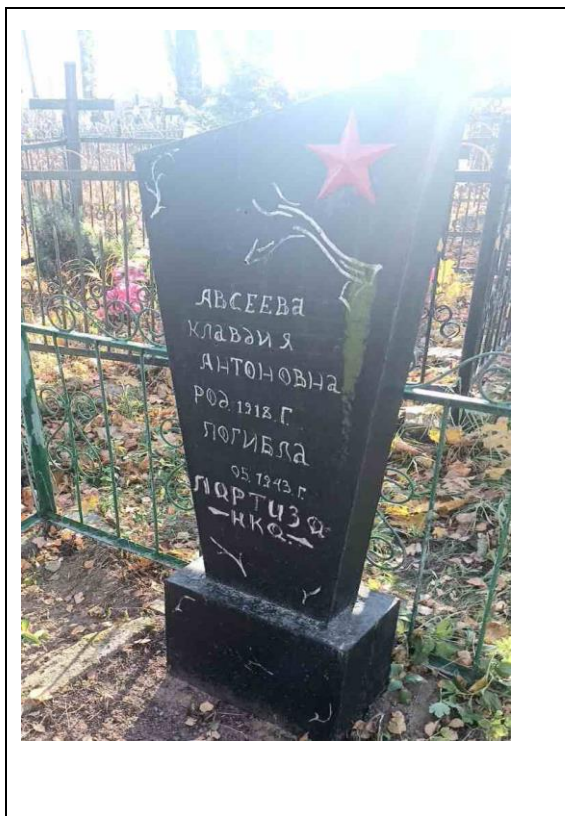

8. Фотоснимок захоронения